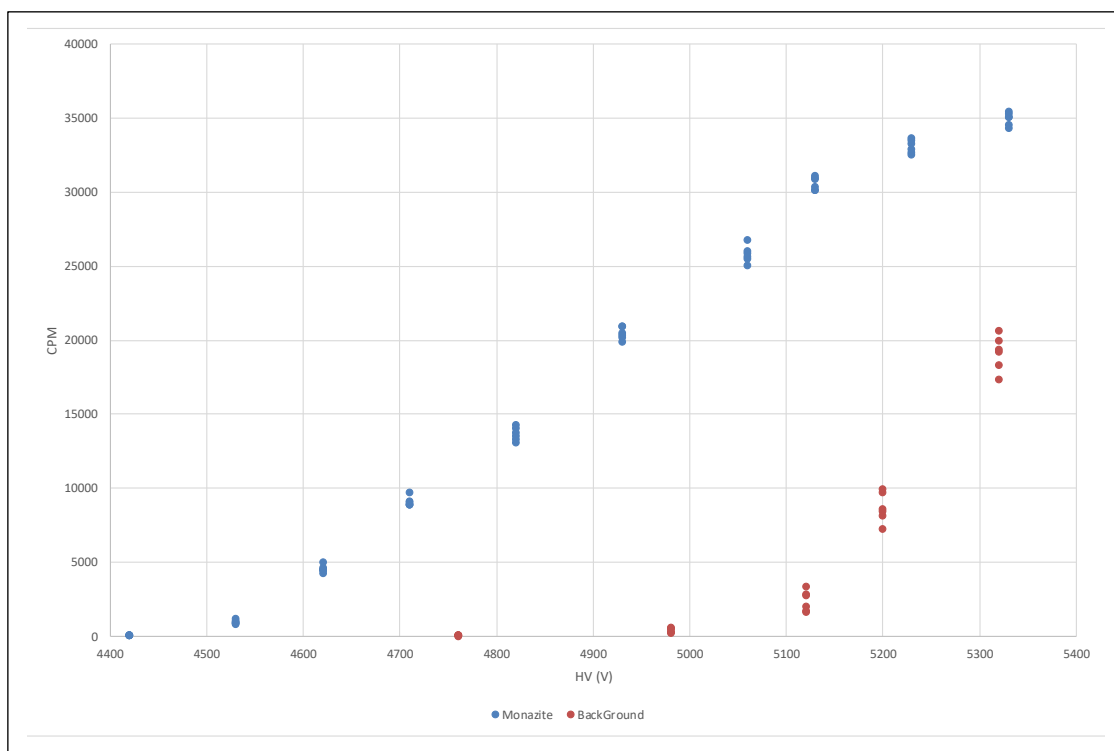

図-3 7セグメントLED表示タイプの結果

図-5 統合型計数装置の結果