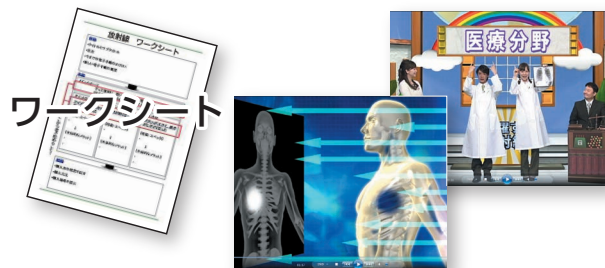

放射線教育にかかわる すべての方に。

「放射線」授業の準備は「らでい」におまかせ！
<https://www.radi-edu.jp/>

「らでい」とは、多彩なコンテンツで、「放射線」にかかわる教育を支援する事業です。

実践紹介

どんな放射線授業をしているの？

日本全国で開催されている研究発表会や放射線授業事例コンテストの受賞作品（実践事例等）を見ることができます。

資料集

授業で「そのまま」使える資料が欲しい！理科・社会・総合学習等

動画・ワークシートなど授業で活用できる教材・コンテンツを公開しています。

実験器材の貸出

授業で教育用放射線測定器を使用したい。無料で借りられるの？

測定器、測定試料セット、特性実験セット等を無料（送料含む）でレンタルできます。

キッズページ

GIGAスクール ICT e-ラーニング 児童生徒が自主学習で放射線を学ぶことができるの？

実験・動画、イラスト、プリント、ゲーム等の様々なコンテンツを用意しています。